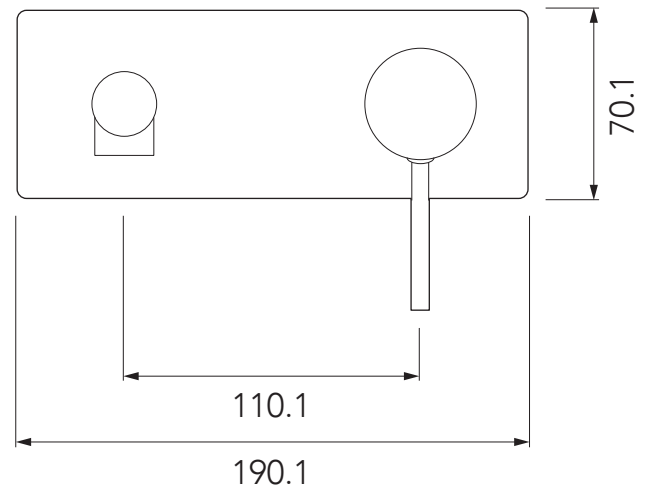

INSPIRACIÓN

ZEN

Grifería Lavamanos de Pared
Wall Mounted Faucet

Plano Técnico

Technical drawing

Lateral

Frontal

Unidades / Units: mm

Estas dimensiones son nominales y pueden estar sujetas a cambios sin previo aviso.

These dimensions are nominal and are subject to change without prior notice.