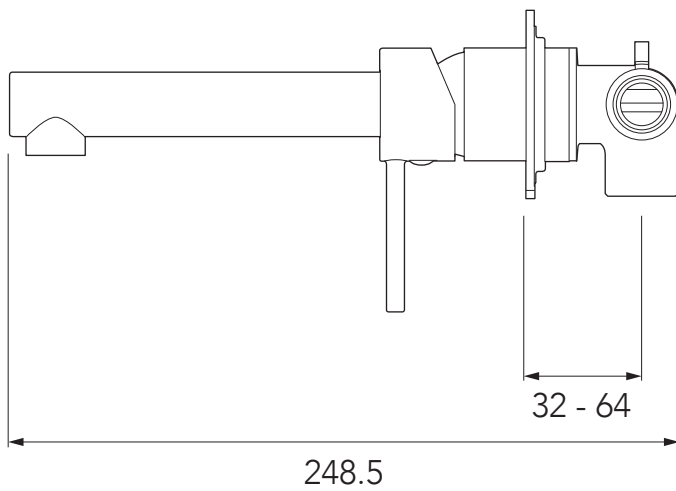

INSPIRACIÓN

ZEN

Grifería Lavamanos de Pared
Wall Mounted Faucet

Plano Técnico

Technical drawing

Lateral

Frontal

Unidades / Units: mm

Estas dimensiones son nominales y pueden estar sujetas a cambios sin previo aviso.

These dimensions are nominal and are subject to change without prior notice.