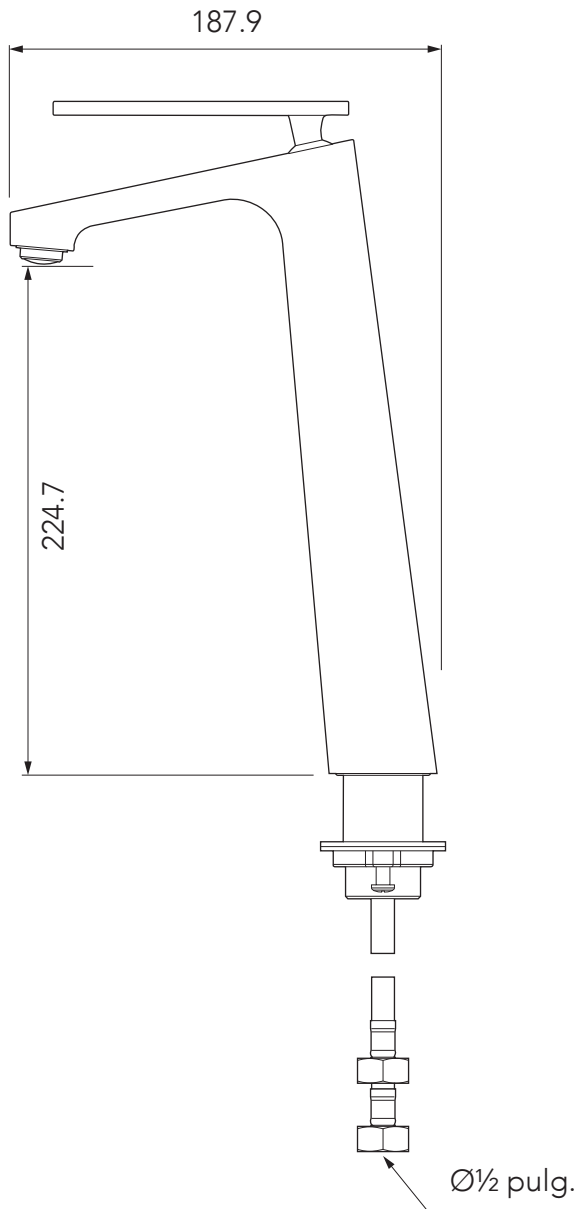

INSPIRACIÓN

MODERNA

Grifería Lavamanos de Sobreponer
Counter Lavatory Top

Plano Técnico

Technical drawing

Lateral

Frontal

Unidades / Units: mm

Estas dimensiones son nominales y pueden estar sujetas a cambios sin previo aviso.

These dimensions are nominal and are subject to change without prior notice.