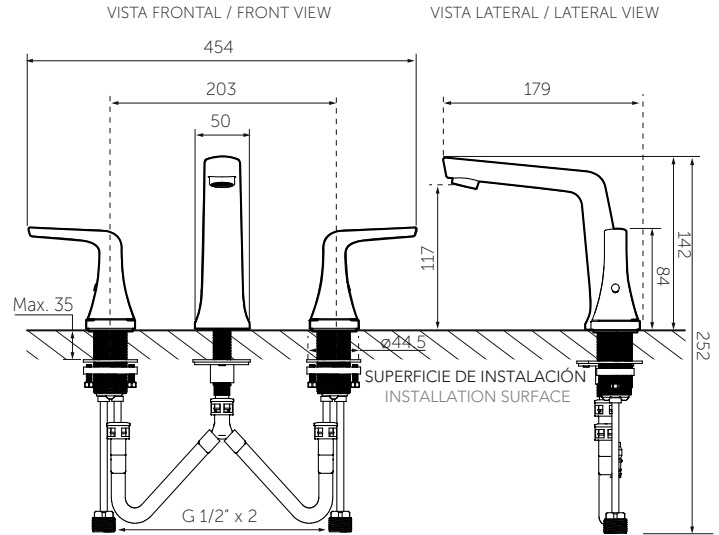

Servicio técnico post venta / After sale service
www.americanstandard-la.com

Línea de Atención al Cliente / Customer Service 018000 414470 - Bogotá +57 (031) 3581409

Planos técnicos

Technical Drawings

Unidades / Units: mm.