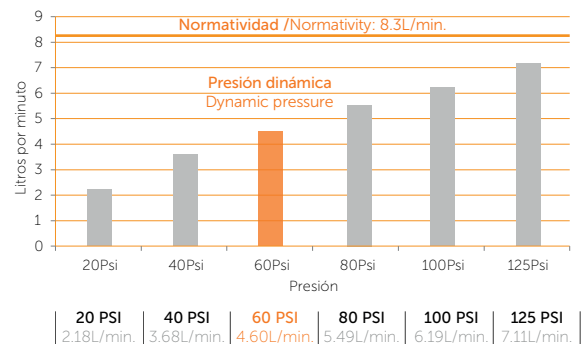

Diagrama de caudal

Flow diagram

Productos relacionados

Related products

- Grif. lavamanos de sobreponer monocontrol baja COLONY ARAL; ref. 799220001
- COLONY ARAL Low single lever countertop lavatory faucet; ref. 799220001
- Grif. lavamanos de sobreponer monocontrol alta COLONY ARAL; ref. 799250001
- COLONY ARAL High single lever countertop lavatory faucet; ref. 799250001
- Grifería ducha mezclador monocontrol COLONY ARAL; ref. 799240001
- COLONY ARAL Single lever shower mixer faucet; ref. 799240001