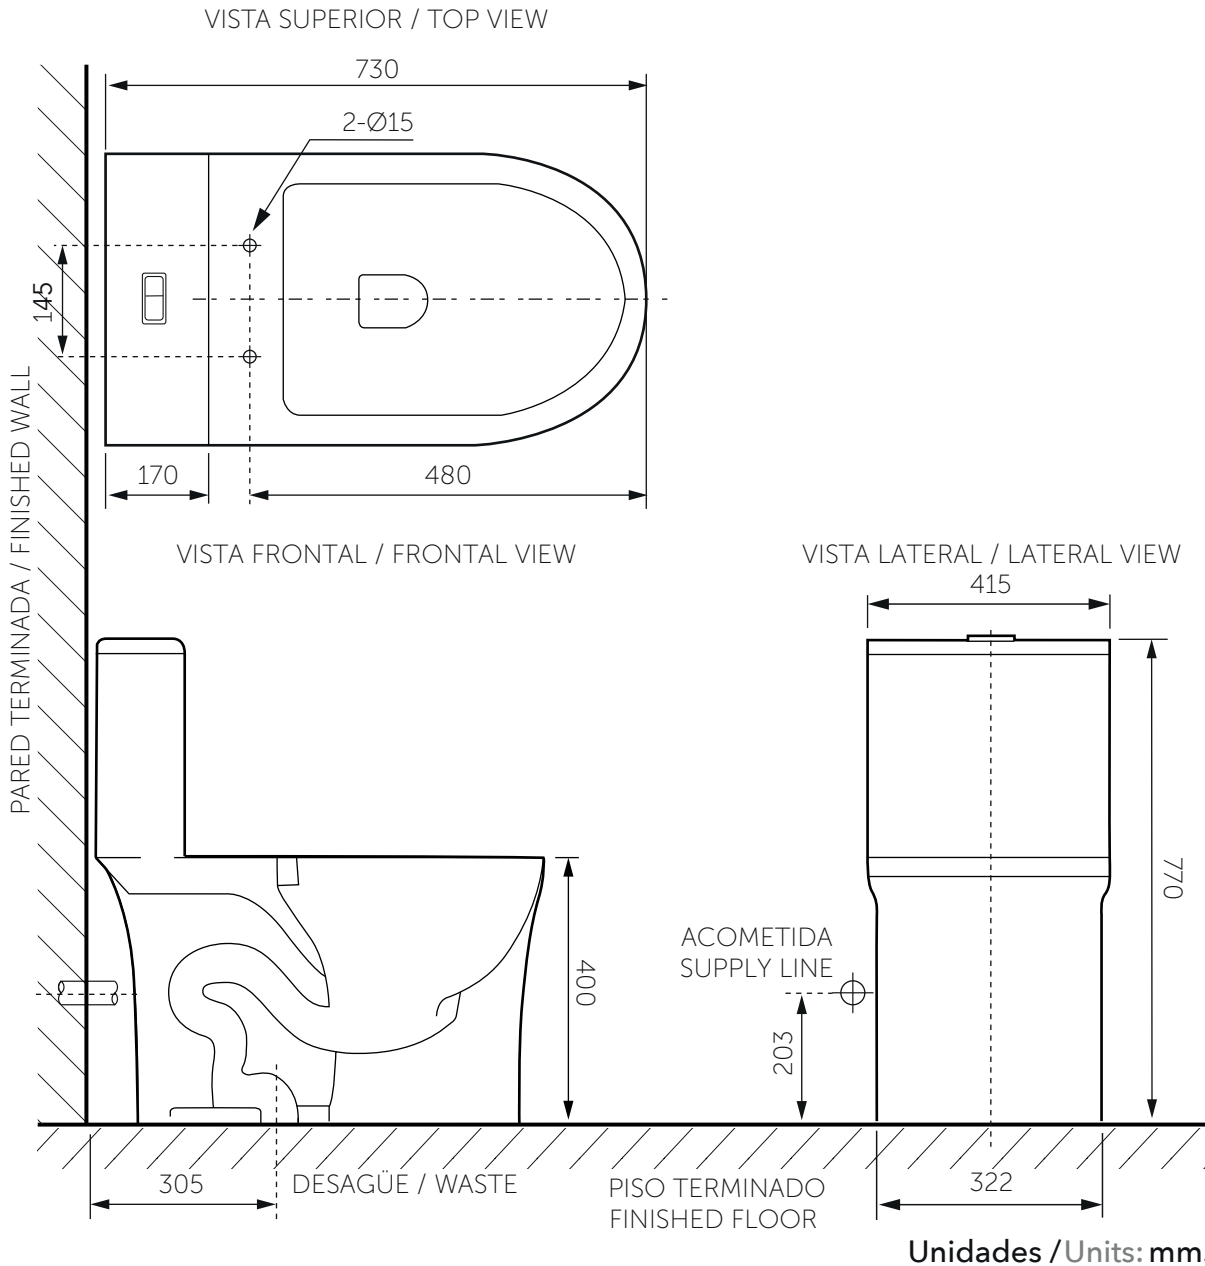

SERIE

ARAL

Sanitario de una pieza
One piece toilet

Plano técnico

Technical Drawing

Estas dimensiones son nominales y son sujetas a cambio sin previo aviso.

These dimensions are nominal and are subject to change without prior notice.