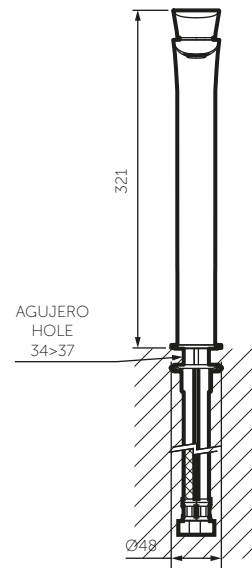

### Technical Drawings

VISTA FRONTAL / FRONT VIEW

VISTA LATERAL / LATERAL VIEW

**Nota:** Se adquiere con acoples de 850 mm. de longitud.

**Note:** The connection hoses come 33.5 inch. of length.

Unidades / Units: mm.