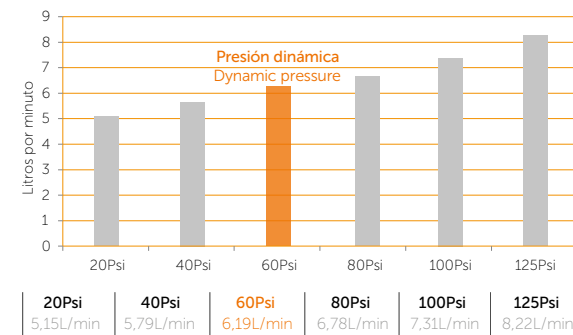

Diagrama de caudal

Flow diagram

Productos relacionados

Related products

- Sanitario de taza susp. y tanque oculto DUO QUADRATO; ref(s). 609611001
- DUO QUADRATO Susp. bowl and embedded tank toilet; ref(s). 609611001

Repuestos / Replacement parts:

- Cartucho / Cartridge
- Aireador / Aerator
- Manguera flexible / Flexible hose