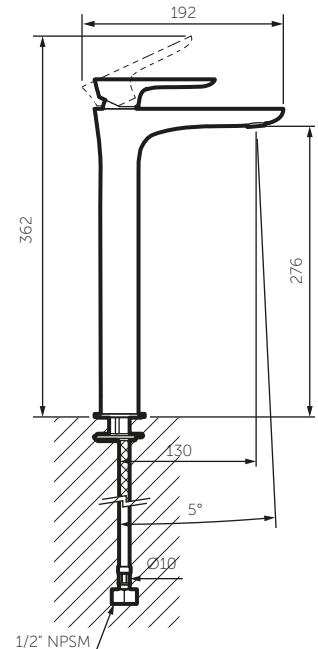

## Planos técnicos

### Technical Drawings

VISTA FRONTAL / FRONT VIEW

VISTA LATERAL / LATERAL VIEW

**Nota:** Se adquiere con acoples de 850 mm. de longitud.

**Note:** The connection hoses come 33.5 inch. of length.

Unidades / Units: mm.