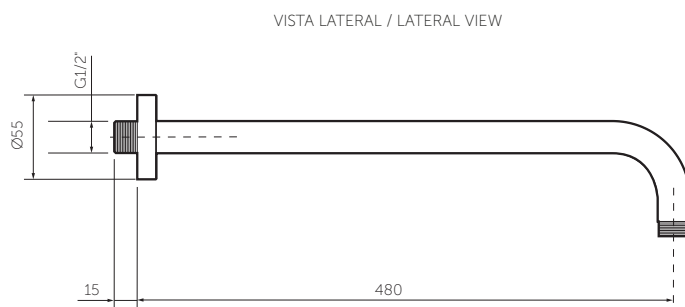

Información técnica

Technical Information

Material Material	Latón Brass
Acabado Coating	Cromado Chrome plated
Temperatura de uso máximo Maximum use temperature	80°C 176°F
Porcentaje de plomo Pb percentage	2.8%
Diámetro de tubo Tube diameter	127 mm. ½ inch.

Presión de servicio / Service pressure

Presión máxima recomendada Recommended maximum pressure	125 PSI
Presión mínima de funcionamiento Operation minimum pressure	20 PSI

Capacidad de funcionamiento / Operation capacity

R. al torque de roscas metálicas Metal threads torque resistance	Ø 12.7 mm. NPT 61 Nm Ø ½ inch. NPT 45 Lbf.feet

Cuidados y limpieza

Attendance and cleanliness

Para mantener la integridad y brillo original del brazo ducha, se recomienda realizar limpieza periódica con agua jabonosa y paño no abrasivo con el fin de evitar depósitos de impurezas y residuos que puedan afectar la apariencia y correcto funcionamiento del producto.

To keep the integrity and original brightness of the shower head, it is recommended that regular cleaning with soapy water and non-abrasive cloth with the aim to avoid dirt deposits and waste that may affect the proper operation and appearance product.

Planos técnicos

Technical Drawings

Unidades / Units: mm.

Estas dimensiones son nominales y son sujetas a cambio sin previo aviso.
These dimensions are nominal and are subject to change without prior notice.

Regaderas compatibles

Compatibles shower heads

- Regadera con brazo a pared PROVENCE; ref. 784210001
- PROVENCE Shower head with arm to wall; ref. 784210001
- Regadera con brazo a pared SCALA; ref. 784260001
- SCALA Shower head with arm to wall ; ref. 784260001
- Regadera Alliata redonda 30 cm. SPA EXPERIENCE; ref. 784450001
- SPA EXPERIENCE round Alliata 30 cm. shower head; ref. 784450001
- Regadera Alliata cuadrada 30 cm. SPA EXPERIENCE; ref. 784460001
- SPA EXPERIENCE square Alliata 30 cm. shower head; ref. 784460001
- Regadera Ultra delgada cuadrada 40 cm. SPA EXPERIENCE; ref. 784470001
- SPA EXPERIENCE square Ultraslim 40 cm. shower head; ref. 784470001

GARANTÍA DE 10 AÑOS*
10 YEARS WARRANTY*

*Para mayor información referirse a las condiciones de garantía y devolución.
*Further information refer to warranty and return conditions.

Servicio técnico post venta / After sale service

www.americanstandard-la.com

Línea de Atención al Cliente / Customer Service 018000 414470 - Bogotá +57 (031) 3581409

AMERICAN STANDARD