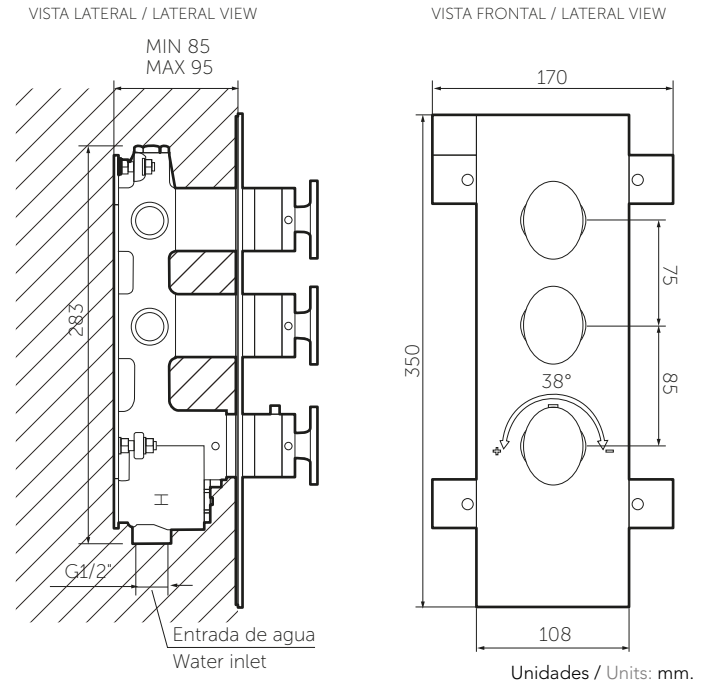

Capacidad de funcionamiento / Operation capacity

Resistencia de la manija al torque Torque handle resistance	5.7 Nm
R. al torque de roscas metálicas Metal threads torque resistance	Ø 12.7 mm. NPT 61 Nm Ø ½ inch. NPT 45 Lbf.feet Ø 19 mm. NPT 88 Nm Ø ¾ inch. NPT 65 Lbf.feet
Vida útil del cartucho / und. cierre Cartridge / closing unit useful life	250.000 ciclos 250.000 cycles
Fuerza axial de la manija Handle axial force	45 kg. 99.2 lb.

Servicio técnico post venta / After sale service

www.americanstandard-la.com

Línea de Atención al Cliente / Customer Service 018000 414470 - Bogotá +57 (031) 3581409

Planos técnicos

Technical Drawings

Estas dimensiones son nominales y son sujetas a cambio sin previo aviso.
These dimensions are nominal and are subject to change without prior notice.