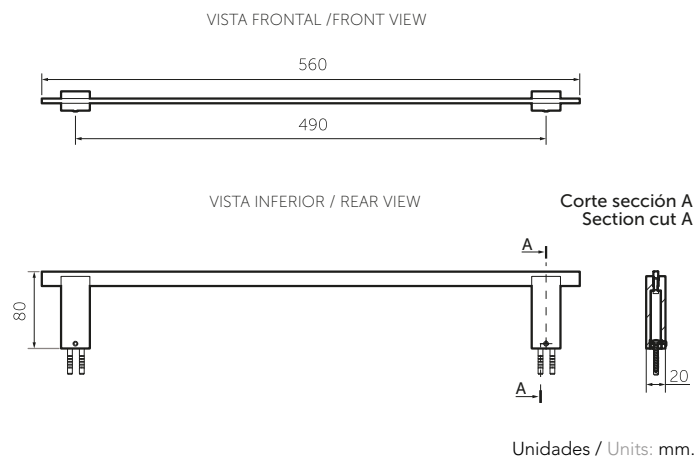

Información técnica

Technical Information

Material Material	Latón Brass
Acabado Coating	Cromado Chrome plated
Características recubrimiento Coating characteristics	- Resistente a la corrosión, pelado y decoloración por agua - Toxicidad nula - Uso doméstico - Piezas con contenido metálico - Corrosion resistant, peeled and water discoloration - No toxicity - Domestic use - Metallic content parts
Dimensiones sist. de anclaje (Diámetro - Longitud) Fixing system dimensions (Diameter - Length)	Ø 3.5 mm. - 41 mm. Ø 5/32 inch. - 16.1 inch
Capacidad de Funcionamiento Loading capacity	Peso máximo 22.8 kg. Maximum weight: 50.3 lb.

Cuidados y limpieza

Attendance and cleanliness

Para mantener la integridad y brillo original de los accesorios, se recomienda realizar limpieza periódica con agua jabonosa y paño no abrasivo con el fin de evitar depósitos de impurezas y residuos que puedan afectar la apariencia y correcto funcionamiento de los productos.

To keep the integrity and original brightness of the accessories, it is recommended that regular cleaning with soapy water and non-abrasive cloth with the aim to avoid dirt deposits and waste that may affect with the proper operation and appearance products.

GARANTÍA DE 10 AÑOS*
10 YEARS WARRANTY*

GARANTÍA DE 5 AÑOS (CROMADO)
5 YEARS WARRANTY (CHROME PLATED)

Planos técnicos

Technical Drawings

Estas dimensiones son nominales y son sujetas a cambio sin previo aviso.
These dimensions are nominal and are subject to change without prior notice.

Productos relacionados

Related products

- Accesorio percha doble KUADRO; ref. KU6000001
- KUADRO double wall hanger bath accessory; ref. KU6000001
- Accesorio toallero semi-argolla KUADRO; ref. KU6050001
- KUADRO semi ring towel bath accessory; ref. KU6050001
- Accesorio portarrollo KUADRO; ref. KU6020001
- KUADRO toilet roll holder bath accessory; ref. FL6020001
- Accesorio portarrollo vertical KUADRO; ref. KU6030001
- KUADRO vertical toilet roll holder bath accessory; ref. KU6030001

Compatible con cualquier elemento de las series de American Standard
Compatible with any elements of American Standard series