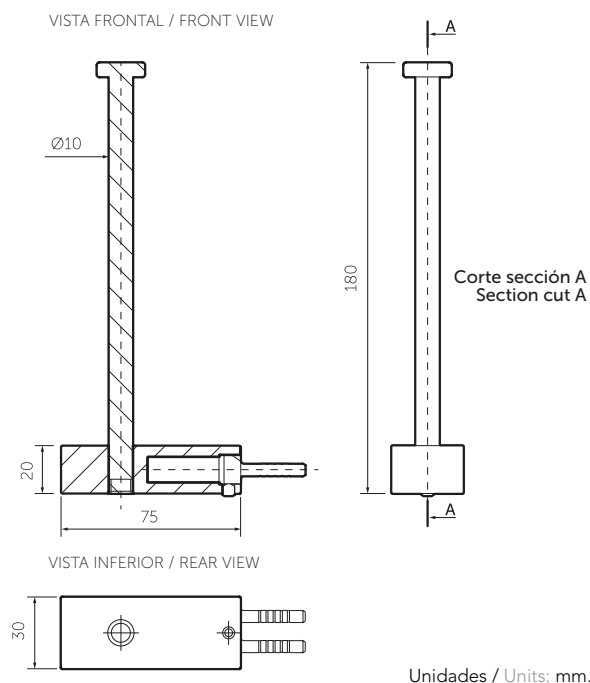

SERIE

KUADRO

Accesorio
Bath Accessory

Portarrollo vertical
Vertical toilet roll holder

Ref. KU6030001

Información técnica

Technical Information

Material Material	Latón Brass
Acabado Coating	Cromado Chrome plated
Características recubrimiento Coating characteristics	<ul style="list-style-type: none"> - Resistente a la corrosión, pelado y decoloración por agua - Toxicidad nula - Uso doméstico - Piezas con contenido metálico - Corrosion resistant, peeled and water discoloration - No toxicity - Domestic use - Metallic content parts
Dimensiones sist. de anclaje (Diámetro - Longitud) Fixing system dimensions (Diameter - Length)	<ul style="list-style-type: none"> Ø 3.5 mm. - 41 mm. Ø 5/32 inch. - 16.1 inch
Capacidad de Funcionamiento Loading capacity	<ul style="list-style-type: none"> Peso máximo 9.1 kg. Maximum weight: 19.8 lb.

Planos técnicos

Technical Drawings

Estas dimensiones son nominales y son sujetas a cambio sin previo aviso.
These dimensions are nominal and are subject to change without prior notice.

Productos relacionados