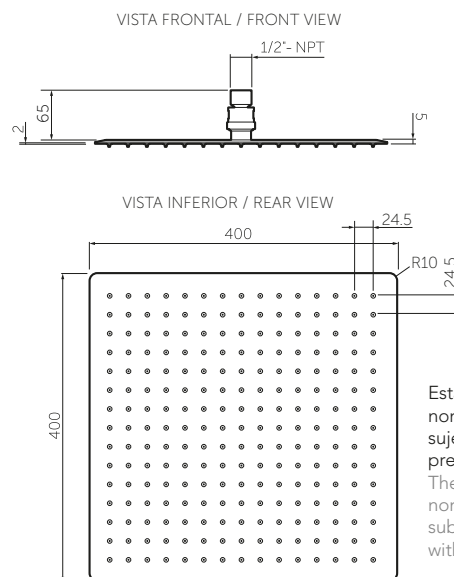

SERIE

SPA EXPERIENCE

Regadera ultradelgada cuadrada
Ultraslim square shower head

40 cm.
15.8 inch.

Ref. 784470001

Información técnica

Technical Information

Material Material	Acero Inoxidable AISI 304 AISI 304 Stainless steel
Acabado Coating	Cromado Chrome plated
Temperatura de uso máximo Maximum use temperature	80°C 176°F
Salida de agua Outlet water	Lluvia Rain
Dimensión regadera Shower head dimension	400 x 400 mm. 15.8 x 15.8 inch.
Peso Neto (aprox.) Net weight (approx.)	2.7 kg. 6.0 lb.
Producto complementario Complementary product	Brazo ducha: 48 cm. Shower arm: 19 inch.
Producto anticálcico* Anti limescale product*	Aplica Apply

Servicio técnico post venta / After sale service
www.americanstandard-la.com

Línea de Atención al Cliente / Customer Service 018000 414470 - Bogotá +57 (031) 3581409

Planos técnicos

Technical Drawings

Estas dimensiones son nominales y son sujetas a cambio sin previo aviso.
These dimensions are nominal and are subject to change without prior notice.