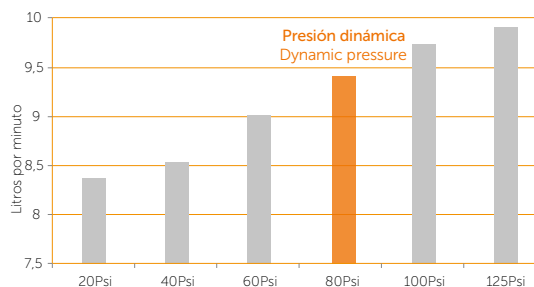

20Psi	40Psi	60Psi	80Psi	100Psi	125Psi
8,40L/min	8,54L/min	9,02L/min	9,44L/min	9,74L/min	9,90L/min

Griferías ducha compatibles

Compatibles shower faucets

- Grifería ducha sistema de control termostático PROVENCE; ref. 784270001
- PROVENCE Thermostatic control system shower faucet ; ref. 784270001
- Grifería ducha mezclador monocontrol ELEMENTO; ref. 784280001
- ELEMENTO Single handle mixer shower faucet; ref. 784280001
- Grifería ducha sistema de control termostático SCALA; ref. 784250001
- SCALA Thermostatic control system shower faucet ; ref. 784250001
- Grifería ducha mezclador monocontrol FLUID; ref. 798650001
- FLUID Single handle mixer shower faucet; ref. 798650001
- Grifería ducha mezclador monocontrol DUO QUADRATO; ref. 798680001
- DUO QUADRATO Single handle mixer shower faucet; ref. 798680001
- Grifería ducha s. control termostático 2s SPA EXPERIENCE; ref. LT4010001
- SPA EXPERIENCE Thermostatic control system 2out shower faucet; ref. LT4010001
- Grifería ducha s. control termostático 3s SPA EXPERIENCE; ref. LT4020001
- SPA EXPERIENCE Thermostatic control system 3out shower faucet; ref. LT4020001