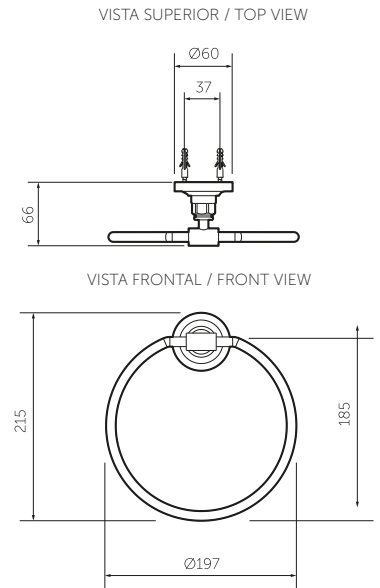

SERIE

PROVENCE

Accesorios
Bath accessories

Kit x 4 piezas
Set x 4 pieces

Ref. 784360001

Información técnica

Technical Information

Material Material	Latón Brass
Acabado Coating	Cromado Chrome plated
Características recubrimiento Coating characteristics	<ul style="list-style-type: none"> - Resistente a la corrosión, pelado y decoloración por agua - Toxicidad nula - Uso doméstico - Piezas con contenido metálico - Corrosion resistant, peeled and water discoloration - No toxicity - Domestic use - Metallic content parts
Dimensiones sist. de anclaje (Diámetro - Longitud) Fixing system dimensions (Diameter - Length)	<p>Ø 3.5 mm. - 41 mm. Ø 5/32 inch. - 16.1 inch</p>
Capacidad de Funcionamiento Loading capacity	<p>Peso máximo 9.08 kg. Excepción: Toallero barra soporta 22.8 kg. Maximum weight: 19.8 lb. Exception: Rail towel holds 50.3 lb.</p>

Productos relacionados

Related products

- Sanitario dos piezas 4.8 Lpf. PROVENCE; ref. 414471001
- PROVENCE two piece 1.28 Gpf. toilet ; ref. 414471001
- Lavamanos de incrustar PROVENCE; ref. 002341001
- PROVENCE undercounter lavatory; ref. 002341001
- Grifería lavamanos 8 pulgadas a pared PROVENCE; ref. 784180001
- PROVENCE 8 inches to wall lavatory faucet; ref. 784180001

Planos técnicos

Technical Drawings

Toallero barra
Rail towel

Portarrollos
Toilet roll holder

Toallero argolla
Ring towel

Percha
Wall hanger

Unidades / Units: mm.

Estas dimensiones son nominales y son sujetas a cambio sin previo aviso.
These dimensions are nominal and are subject to change without prior notice.