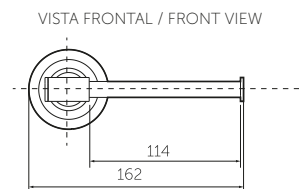

SERIE

PROVENCE

Accesorios
Bath accessories

Kit x 4 piezas
Set x 4 pieces

Ref. 784360001

Información técnica

Technical Information

Material Material	Latón Brass
Acabado Coating	Cromado Chrome plated
Características recubrimiento Coating characteristics	<ul style="list-style-type: none"> - Resistente a la corrosión, pelado y decoloración por agua - Toxicidad nula - Uso doméstico - Piezas con contenido metálico - Corrosion resistant, peeled and water discoloration - No toxicity - Domestic use - Metallic content parts
Dimensiones sist. de anclaje (Diámetro - Longitud) Fixing system dimensions (Diameter - Length)	<p>Ø 3.5 mm. - 41 mm. Ø 5/32 inch. - 16.1 inch</p>
Capacidad de Funcionamiento Loading capacity	<p>Peso máximo 9.08 kg. Excepción: Toallero barra soporta 22.8 kg. Maximum weight: 19.8 lb. Exception: Rail towel holds 50.3 lb.</p>

Planos técnicos

Technical Drawings

Toallero barra
Rail towel

Portarrollos
Toilet roll holder

Toallero argolla
Ring towel

Percha
Wall hanger

Unidades / Units: mm.

Estas dimensiones son nominales y son sujetas a cambio sin previo aviso.
These dimensions are nominal and are subject to change without prior notice.