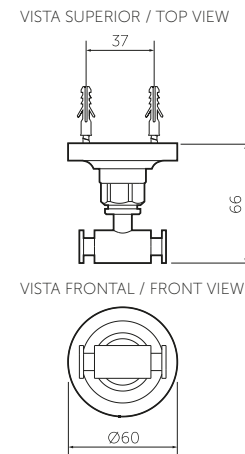

SERIE

PROVENCE

Accesorios
Bath accessories

Kit x 4 piezas
Set x 4 pieces

Ref. 784360001

Información técnica

Technical Information

Material Material	Latón Brass
Acabado Coating	Cromado Chrome plated
Características recubrimiento Coating characteristics	<ul style="list-style-type: none"> - Resistente a la corrosión, pelado y decoloración por agua - Toxicidad nula - Uso doméstico - Piezas con contenido metálico - Corrosion resistant, peeled and water discoloration - No toxicity - Domestic use - Metallic content parts
Dimensiones sist. de anclaje (Diámetro - Longitud) Fixing system dimensions (Diameter - Length)	<p>Ø 3.5 mm. - 41 mm. Ø 5/32 inch. - 16.1 inch</p>
Capacidad de Funcionamiento Loading capacity	<p>Peso máximo 9.08 kg. Excepción: Toallero barra soporta 22.8 kg. Maximum weight: 19.8 lb. Exception: Rail towel holds 50.3 lb.</p>

Productos relacionados

Related products

- Sanitario dos piezas 4.8 Lpf. PROVENCE; ref. 414471001
- PROVENCE two piece 1.28 Gpf. toilet ; ref. 414471001
- Lavamanos de incrustar PROVENCE; ref. 002341001
- PROVENCE undercounter lavatory; ref. 002341001
- Grifería lavamanos 8 pulgadas a pared PROVENCE; ref. 784180001
- PROVENCE 8 inches to wall lavatory faucet; ref. 784180001

Planos técnicos

Technical Drawings

Toallero barra
Rail towel

Portarrollos
Toilet roll holder

Toallero argolla
Ring towel

Percha
Wall hanger

Unidades / Units: mm.

Estas dimensiones son nominales y son sujetas a cambio sin previo aviso.
These dimensions are nominal and are subject to change without prior notice.