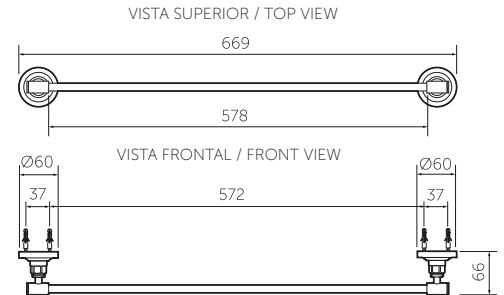

Planos técnicos

Technical Drawings

Toallero barra
Rail towel

Portarrollos
Toilet roll holder

Toallero argolla
Ring towel

Percha
Wall hanger

Unidades / Units: mm.

Estas dimensiones son nominales y son sujetas a cambio sin previo aviso.
These dimensions are nominal and are subject to change without prior notice.