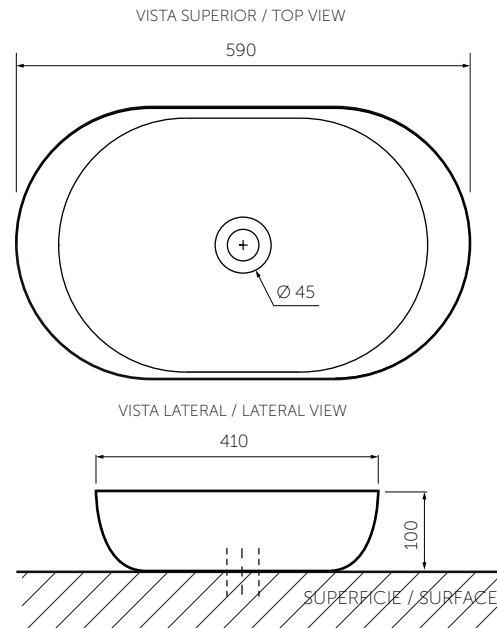

### Technical Information

Material Material	Porcelana sanitaria Vitreous China
Dimensiones (An x Al x Pr) Dimensions (W x H x D)	590 x 100 x 410 mm. 23.2 x 3.9 x 16.1 inch.
Profundidad de pozo Basin depth	90 mm. 3.5 inch.
Ubicación rebose Overflow location	N/A
Diámetro desagüe Drain diameter	Ø45 mm.
Peso Neto (aprox.) Net Weight (approx.)	9.4 kg. 20.7 lb.
Producto empacado (An x Al x Pr) Packaged product (W x H x D)	610 x 120 x 430 mm. 24 x 4.7 x 16.9 inch.
Peso Bruto (aprox.) Shipping Weight (approx.)	10.4 kg. 23 lb.
Altura de instalación Installation height	850 mm. 33.5 inch.
Tipo de grifería compatible Compatible faucet kind	Monocontrol Single lever

## Plano técnico

### Technical Drawing

Unidades / Units: mm.

Estas dimensiones son nominales y son sujetas a cambio sin previo aviso.  
These dimensions are nominal and are subject to change without prior notice.