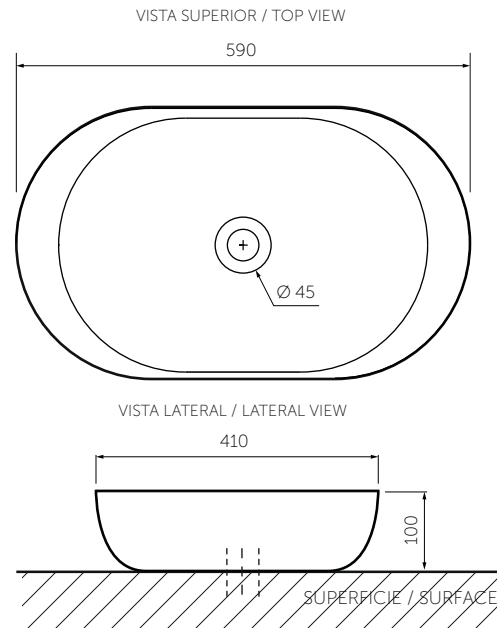

### Technical Information

Material Material	Porcelana sanitaria Vitreous China
Dimensiones (An x Al x Pr) Dimensions (W x H x D)	590 x 100 x 410 mm. 23.2 x 3.9 x 16.1 inch.
Profundidad de pozo Basin depth	90 mm. 3.5 inch.
Ubicación rebose Overflow location	N/A
Diámetro desagüe Drain diameter	Ø45 mm.
Peso Neto (aprox.) Net Weight (approx.)	9.4 kg. 20.7 lb.
Producto empaçado (An x Al x Pr) Packaged product (W x H x D)	610 x 120 x 430 mm. 24 x 4.7 x 16.9 inch.
Peso Bruto (aprox.) Shipping Weight (approx.)	10.4 kg. 23 lb.
Altura de instalación Installation height	850 mm. 33.5 inch.
Tipo de grifería compatible Compatible faucet kind	Monocontrol Single lever

## Plano técnico

### Technical Drawing

Unidades / Units: mm.

Estas dimensiones son nominales y son sujetas a cambio sin previo aviso.  
These dimensions are nominal and are subject to change without prior notice.