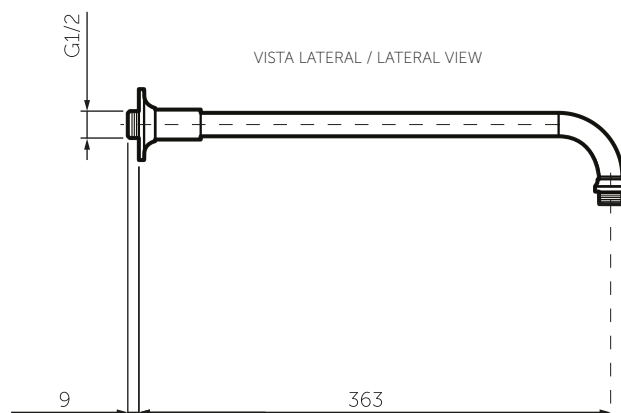

Información técnica

Technical Information

Material Material	Latón Brass
Acabado Coating	Cromado Chrome plated
Temperatura de uso máximo Maximum use temperature	80°C 176°F
Porcentaje de plomo Pb percentage	2.8%
Diámetro de tubo Tube diameter	127 mm. ½ inch.

Presión de servicio / Service pressure

Presión máxima recomendada Recommended maximum pressure	125 PSI
Presión mínima de funcionamiento Operation minimum pressure	20 PSI

Capacidad de funcionamiento / Operation capacity

R. al torque de roscas metálicas Metal threads torque resistance	Ø 12.7 mm. NPT 61 Nm Ø ½ inch. NPT 45 Lbf.feet

Cuidados y limpieza

Attendance and cleanliness

Para mantener la integridad y brillo original del brazo ducha, se recomienda realizar limpieza periódica con agua jabonosa y paño no abrasivo con el fin de evitar depósitos de impurezas y residuos que puedan afectar la apariencia y correcto funcionamiento del producto.

To keep the integrity and original brightness of the shower head, it is recommended that regular cleaning with soapy water and non-abrasive cloth with the aim to avoid dirt deposits and waste that may affect the proper operation and appearance product.

Planos técnicos

Technical Drawings

Unidades / Units: mm.

Estas dimensiones son nominales y son sujetas a cambio sin previo aviso.
These dimensions are nominal and are subject to change without prior notice.

Regaderas compatibles

Compatibles shower heads

- Regadera con brazo a pared PROVENCE; ref. 784210001
- PROVENCE Shower head with arm to wall; ref. 784210001
- Regadera con brazo a pared SCALA; ref. 784260001
- SCALA Shower head with arm to wall ; ref. 784260001
- Regadera Alliata redonda 30 cm. SPA EXPERIENCE; ref. 784450001
- SPA EXPERIENCE round Alliata 30 cm. shower head; ref. 784450001
- Regadera Alliata cuadrada 30 cm. SPA EXPERIENCE; ref. 784460001
- SPA EXPERIENCE square Alliata 30 cm. shower head; ref. 784460001

GARANTÍA DE 10 AÑOS*
10 YEARS WARRANTY*

*Para mayor información referirse a las condiciones de garantía y devolución.
*Further information refer to warranty and return conditions.

Servicio técnico post venta / After sale service
www.americanstandard-la.com

Línea de Atención al Cliente / Customer Service 018000 414470 - Bogotá +57 (031) 3581409

AMERICAN STANDARD