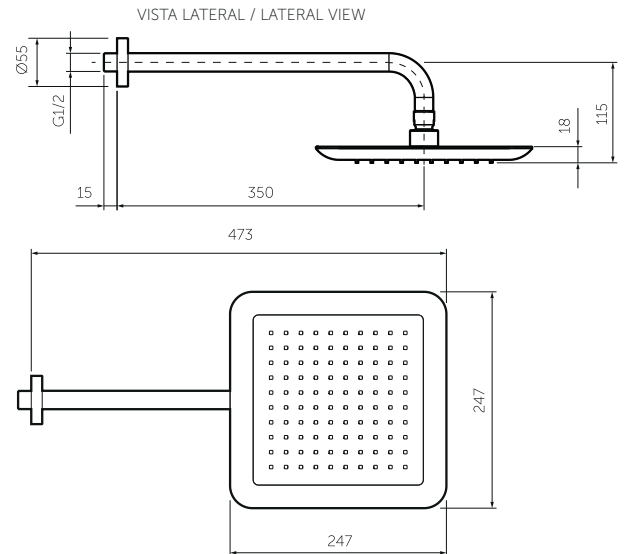

Planos técnicos

Technical Drawings

Estas dimensiones son nominales y son sujetas a cambio sin previo aviso.
These dimensions are nominal and are subject to change without prior notice.