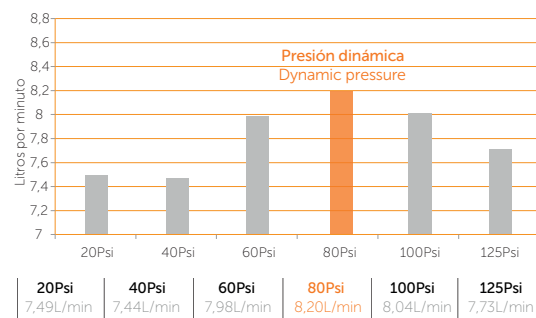

Diagrama de caudal

Flow diagram

Griferías ducha compatibles

Compatibles shower faucets

- Grifería ducha sistema de control termostático PROVENCE; ref. 784270001
- PROVENCE Thermostatic control system shower faucet; ref. 784270001
- Grifería ducha mezclador monocontrol ELEMENTO; ref. 784280001
- ELEMENTO Single handle mixer shower faucet; ref. 784280001
- Grifería ducha sistema de control termostático SCALA; ref. 784250001
- SCALA Thermostatic control system shower faucet; ref. 784250001
- Grifería ducha mezclador monocontrol FLUID; ref. 798650001
- FLUID Single handle mixer shower faucet; ref. 798650001
- Grifería ducha mezclador monocontrol DUO QUADRATO; ref. 798680001
- DUO QUADRATO Single handle mixer shower faucet; ref. 798680001
- Grifería ducha s. control termostático 2s SPA EXPERIENCE; ref. LT4010001
- SPA EXPERIENCE Thermostatic control system 2out shower faucet; ref. LT4010001
- Grifería ducha s. control termostático 3s SPA EXPERIENCE; ref. LT4020001
- SPA EXPERIENCE Thermostatic control system 3out shower faucet; ref. LT4020001

Servicio técnico post venta / After sale service

www.americanstandard-la.com

Línea de Atención al Cliente / Customer Service 018000 414470 - Bogotá +57 (031) 3581409

AMERICAN STANDARD