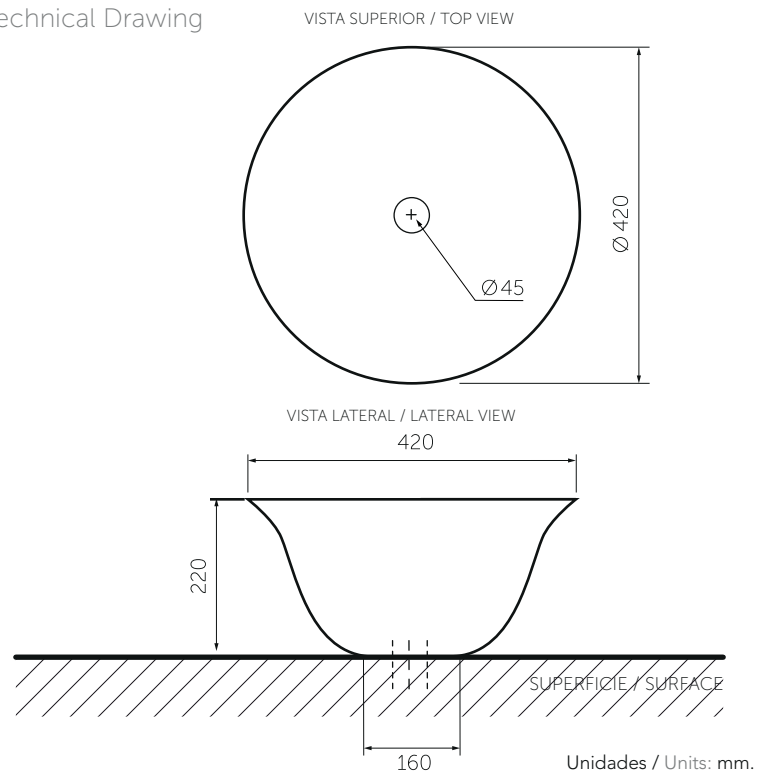

LAVAMANOS DE SOBREPONER
DROP-IN LAVATORY

GARANTÍA DE POR VIDA
LIFETIME WARRANTY

Color
Color

Blanco
White

Servicio técnico post venta / After sale service
www.americanstandard-la.com

Línea de Atención al Cliente / Customer Service 018000 414470 - Bogotá +57 (031) 3581409

Cuidados y limpieza

Care and cleaning

- Para la limpieza, utilice un detergente suave como el jabón líquido de PH neutro y agua tibia.
- No utilice limpiadores abrasivos que puedan rayar u opacar la superficie.
- No use limpiadores que contengan CLORO, este químico puede causarle daños a la pieza.
- Siempre pruebe la solución de limpieza en un área oculta antes de aplicarla a toda la superficie.
- Limpie con un trapo y enjuague completa e inmediatamente con agua después de aplicar limpiadores.
- Enjuague y seque las superficies cercanas que se hayan rociado.
- For best cleaning results use a mild soap with neutral and warm water.
- Do not use abrasive cleaners since they might scratch the surface.
- Do not clean ceramic area with CHLORINE'S substances will cause damage on the piece.
- Always test cleaning products on a small hidden area before applying it to the entire product.
- After using cleaners, rinse the surface using water and dry with a cloth.

Plano técnico

Technical Drawing

Estas dimensiones son nominales y son sujetas a cambio sin previo aviso.
These dimensions are nominal and are subject to change without prior notice.

Productos relacionados

Related products

- Sanitario taza suspendida con tanque oculto DUO CURVO; ref. 609621001
- DUO CURVO Suspended bowl with embedded tank; ref. 609621001
- Grifería lavamanos monocontrol a pared SCALA; ref. 784240001
- SCALA Wall single lever lavatory faucet; ref. 784240001
- Desagüe Pop-Up sin rebose American Standard; ref.797830001
- American Standard Pop-Up drain without overflow; ref. 797830001