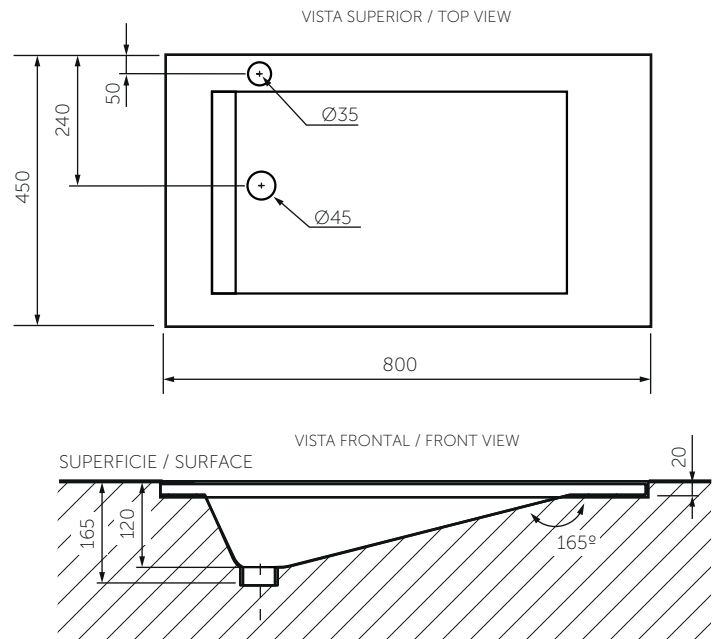

Technical Information

Material Material	Resina Resin
Dimensiones (An x Al x Pr) Dimensions (W x H x D)	800 x 165 x 450 mm. 31.5 x 6.5 x 17.7 inch.
Dimensiones del pozo (An x Pr) Basin dimensions (W x D)	480 x 330 mm. 18.9 x 13 inch.
Profundidad de pozo Basin depth	150 mm. 6 inch.
Ubicación rebose Overflow location	Pared trasera Rear wall
Diámetro desagüe Drain diameter	Ø45 mm.
Peso Neto (aprox.) Net Weight (approx.)	12.2 kg. 27 lb.
Producto empacado (An x Al x Pr) Packaged product (W x H x D)	820 x 190 x 470 mm. 32.3 x 7.5 x 18.5 inch.
Peso Bruto (aprox.) Shipping Weight (approx.)	14 kg. 30.9 lb.
Altura de instalación Installation height	850 mm. 33.5 inch.
Tipo de grifería compatible Compatible faucet kind	Monocontrol Single lever

Plano técnico

Technical Drawing

Unidades / Units: mm.

Estas dimensiones son nominales y son sujetas a cambio sin previo aviso.
These dimensions are nominal and are subject to change without prior notice.