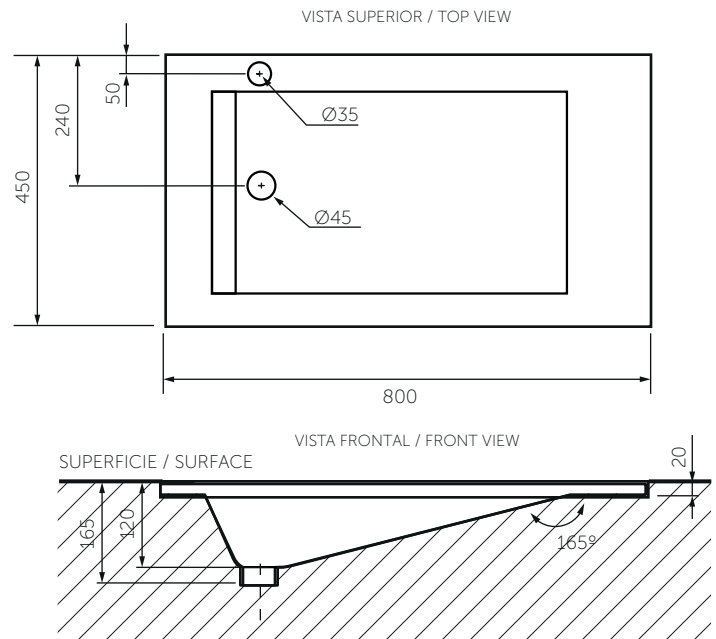

LAVAMANOS DE SOBREPONER
DROP-IN LAVATORY

GARANTÍA DE 3 AÑOS
3 YEARS WARRANTY

Cuidados y limpieza

Care and cleaning

- Se debe limpiar sobre una superficie regular.
- La utilización de limpiadores abrasivos pueden dañar la superficie y no es recomendable.
- No use limpiadores que contengan CLORO, este químico puede causarle daños a la pieza.
- Limpie las superficies externas con una solución de agua jabonosa y limpie el área del lavamanos con un limpiador no abrasivo.
- Cleaning should be done on regular basis.
- Use of scouring cleaners may damage the surface on the basin and are not recommended.
- Do not clean ceramic area with CHLORINE'S substances will cause damage on the piece.
- Wipe all outside surfaces with a soapy water solution and clean basin area with a non-abrasive type will cause damage and are not recommended.

Plano técnico

Technical Drawing

Unidades / Units: mm.

Estas dimensiones son nominales y son sujetas a cambio sin previo aviso.
These dimensions are nominal and are subject to change without prior notice.

Productos relacionados

Related products

- Sanitario inteligente de una pieza 6.0/4.2 Lpf. FUNZIONALE; ref. 609561001
- FUNZIONALE 1.6/1.1 Gpf. smart one piece toilet; ref. 609561001
- Grifería lavamanos monocontrol media de sobreponer BORNEO; ref. BN10110001
- BORNEO Drop-in medium single lever lavatory faucet; ref. BN10110001
- Desagüe Pop-Up sin rebose American Standard; ref.797830001
- American Standard Pop-Up drain without overflow; ref. 797830001

Color
Color

Blanco
White

Servicio técnico post venta / After sale service

www.americanstandard-la.com

Línea de Atención al Cliente / Customer Service 018000 414470 - Bogotá +57 (031) 3581409

AMERICAN STANDARD