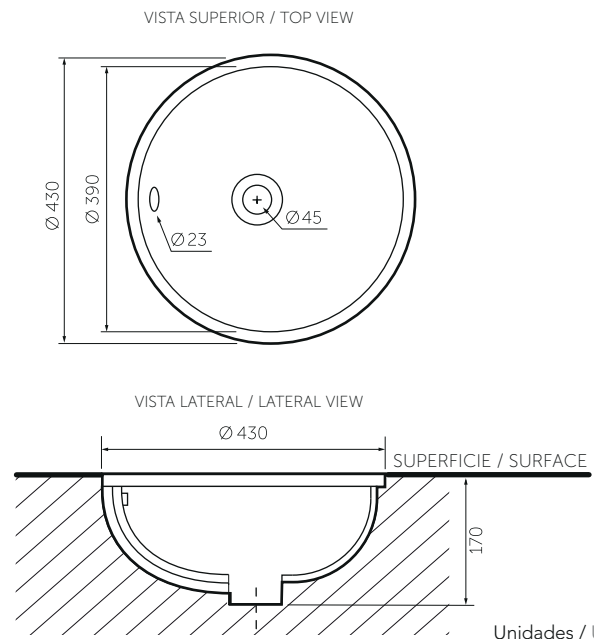

LAVAMANOS DE INCRUSTAR
UNDERCOUNTER LAVATORY

GARANTÍA DE POR VIDA
LIFETIME WARRANTY

Color
Color

Blanco
White

Servicio técnico post venta / After sale service
www.americanstandard-la.com

Línea de Atención al Cliente / Customer Service 018000 414470 - Bogotá +57 (031) 3581409

Cuidados y limpieza

Care and cleaning

- Para la limpieza, utilice un detergente suave como jabón líquido de PH neutro y agua tibia.
- No utilice limpiadores abrasivos que puedan rayar u opacar la superficie.
- No use limpiadores que contengan CLORO, este químico puede causarle daños a la pieza.
- Siempre pruebe la solución de limpieza en un área oculta antes de aplicarla a toda la superficie.
- Limpie con un trapo y enjuague completa e inmediatamente con agua después de aplicar limpiadores.
- Enjuague y seque las superficies cercanas que se hayan rociado.
- For best cleaning results use a mild soap with neutral PH and warm water.
- Do not use abrasive cleaners since they might scratch the surface.
- Do not clean ceramic area with CHLORINE'S substances will cause damage on the piece.
- Always test cleaning products on a small hidden area before applying it to the entire product.
- After using cleaners, rinse the surface using water and dry with a cloth.

Plano técnico

Technical Drawing

Estas dimensiones son nominales y son sujetas a cambio sin previo aviso.
These dimensions are nominal and are subject to change without prior notice.

Productos relacionados

Related products

- Sanitario taza suspendida con tanque oculto DUO CURVO; ref. 609621001
- DUO CURVO Suspended bowl with embedded tank; ref. 609621001
- Grifería lavamanos monocontrol de sobreponer DUO CURVO; ref. 798670001
- DUO CURVO Drop-in single lever lavatory faucet; ref. 798670001
- Desagüe Pop-Up sin rebose American Standard; ref.797830001
- American Standard Pop-Up drain without overflow; ref. 797830001